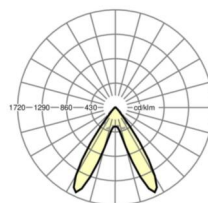

параметры

номер заказа	19460006175
код EAN	4020863403370
номер таможенного тарифа	94051190
Знак прохождения контроля	IP 20, класс защиты I, ENEC10 VDE, F, HACCP DIN10500/Food/IFS-пригодность для применения/BRC, Indoor, CE
Степень ударпрочности IK	IK03 (-20°C bis 35°C)
Температура окружения	ta -20°C в 35°C
Особые свойства	Готовность к IoT «Ready for IoT»
Гарантийный срок	5 лет
Государственные программы поддержки	BEG - государственные субсидии для энергосберегающих зданий (действительна только для Германии)

электротехника

Балласт	Электронный драйвер DALI2 (1 штука)
Мощность системы	53W
сетевое напряжение	230V/50Hz
автоматический предохранитель (пусковой ток)	13 штук/B10, 22 штук/B16, 21 штук/C10, 36 штук/C16
класс энергосбережения/Источник света	D

Оптика

Оснастка	LED, цветопередача/оттенок света CRI ≥ 80 / 6500K
Допуск для координаты цветности (MacAdam)	3SDCM
Фотобиологическая безопасность (светильник)	RG1
Номинальный световой поток	7961lm
Срок службы LED	50000h L80/B10 (Tq 35°C)
светоотдача светильников	150lm/W
Угол излучения	70° (C0) / 90° (C90)
UGR поп./вдоль	20.2 / 18.9

DEEP-LINK

<https://www.regiolux.de/ru/article/19460006175>

Ссылка	LED 8000lm 865
ηLB	100 %
Φ ↓/↑	99 % / 1 %
UGR поп./вдоль	20.2 / 18.9